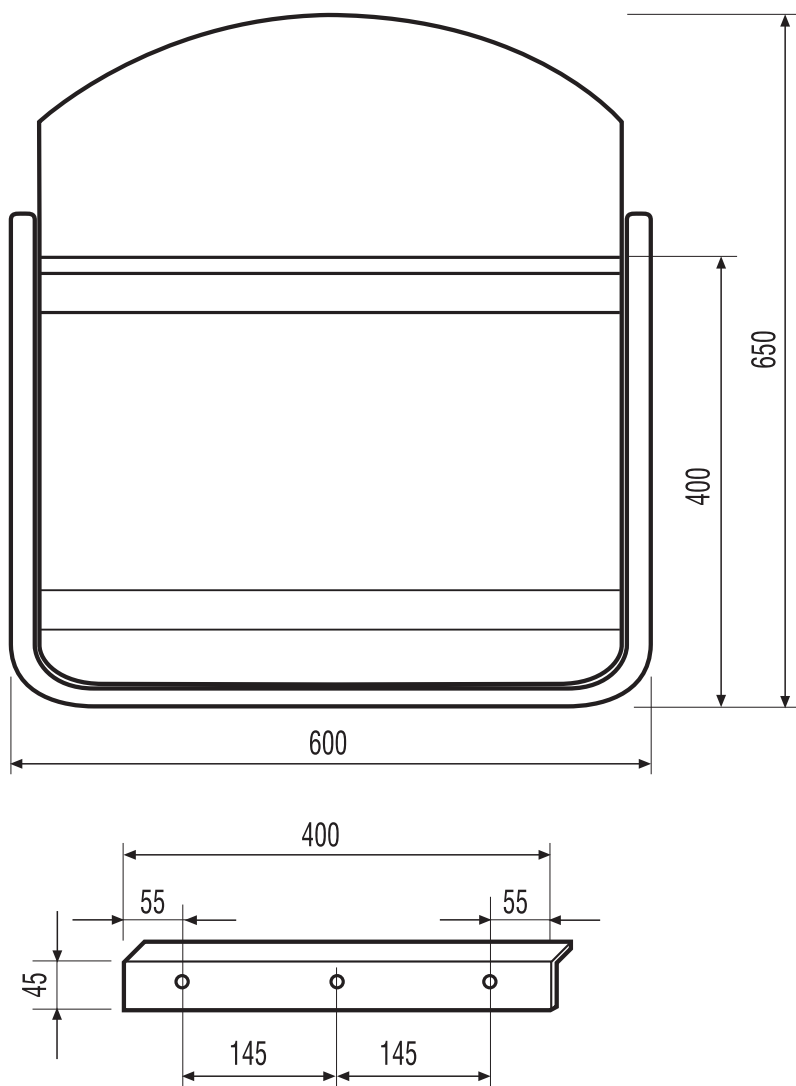

**SPECCHI - MIRRORS**

**SCHEDA TECNICA**

Specchio fisso.

Specchio di sicurezza da mm 600x650 con bordo superiore arrotondato.  
Supporto col. bianco con finiture cromo.

Art.:

**3080**

Misura/Size mm

**600x650**

**TECHNICAL DATA**

*Mirror.*

*Safety mirror 600x650 mm. with rounded upper edge.  
Colour: WHITE with chromium plated finishes.*