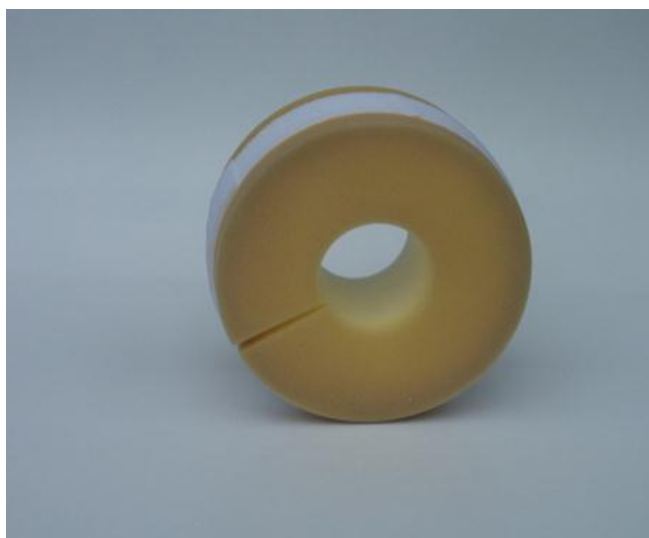

ROLLO ANTIDECUBITO TALLONE

Rollo antidecubito per tallone in poliuretano espanso, densità 21 kg.

Ogni rullo ha una foderina di puro cotone per la protezione del tallone.

DIMENSIONI:

Rollo 20 cm

Diametro interno 7cm

Spessore 10 cm