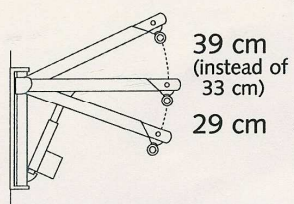

## New Wall lifter

LE CARATTERISTICHE MIGLIORATIVE DEL NUOVO MODELLO SONO :

**AUMENTO RANGE D'ESCURSIONE**

68 cm  
(instead of 62 cm)

98 cm  
(instead of 88 cm)