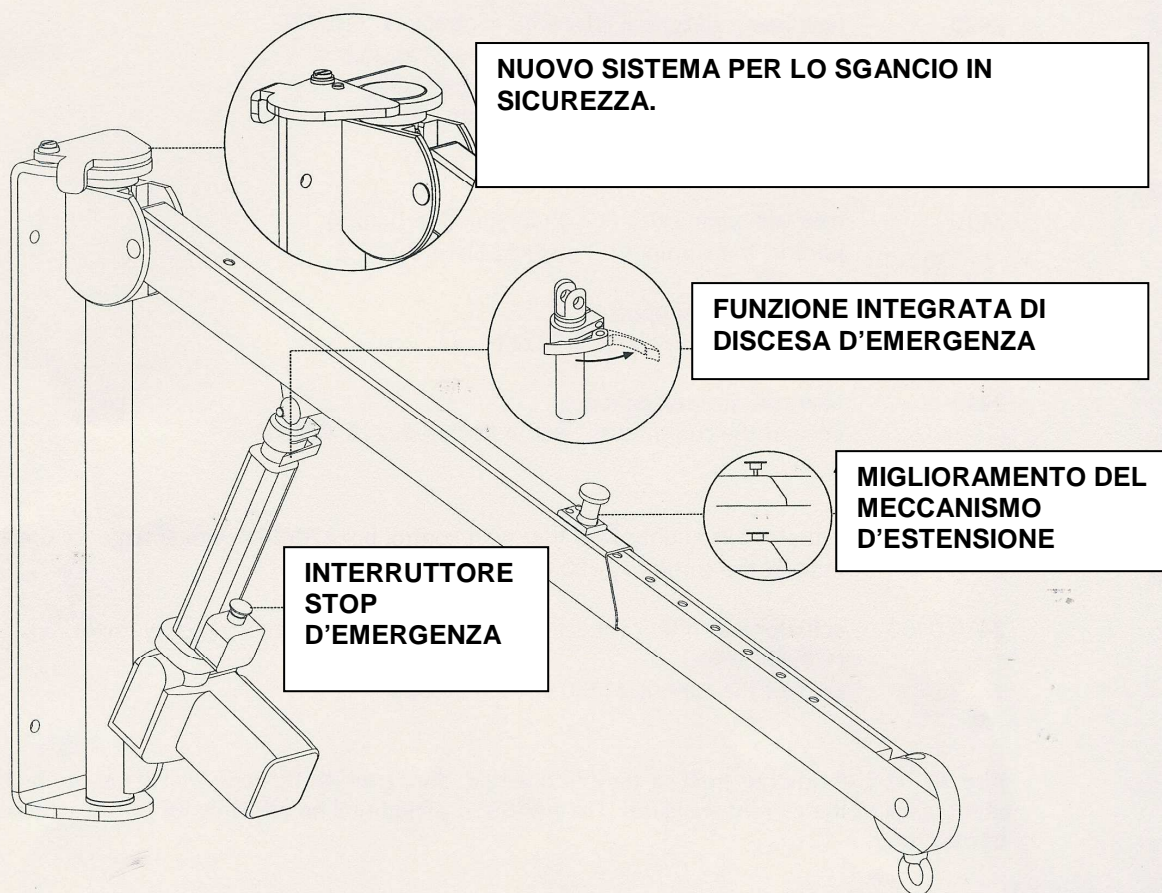

## New Wall lifter

LE CARATTERISTICHE MIGLIORATIVE DEL NUOVO MODELLO SONO :

**AUMENTO RANGE D'ESCURSIONE**

68 cm  
(instead of 62 cm)

98 cm  
(instead of 88 cm)