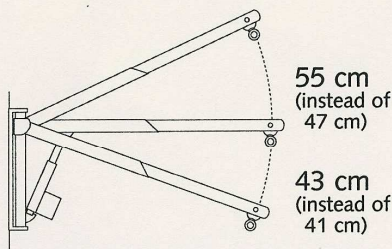

## New Wall lifter

LE CARATTERISTICHE MIGLIORATIVE DEL NUOVO MODELLO SONO :

**AUMENTO RANGE D'ESCURSIONE**

68 cm  
(instead of 62 cm)

98 cm  
(instead of 88 cm)