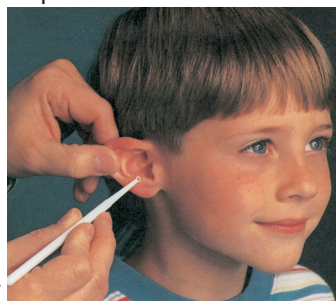

Sistema completo di gestione del cerume

- 31460 MICROLOOP - verde
- 31462 FLEXLOOP - bianco
- 31464 INFANTS COOP - azzurro
- 31467 CERASPOON - giallo

La nostra gamma di curette (in 4 tipi) è la soluzione più efficiente, economica e sicura per rimuovere il cerume - per orecchie di dimensione o consistenza della massa di cerume qualsiasi. **Comfort paziente:** le curette in metallo sono fredde, rigide ed affilate. Le curette GIMA con estremità arrotondate in plastica riducono i traumi e diminuiscono i rischi di lacerazione. Latex free. **Efficacia:** le curette GIMA presentano un'efficacia doppia rispetto ai presidi in metallo in quasi ogni situazione, inoltre la loro struttura in polipropilene le rende virtualmente indistruttibili. **Monouso:** le curette non richiedono costosi e lenti processi di sterilizzazione oltre ad eliminare il rischio di contaminazione.

minimo vendita: conf. 50 pz.