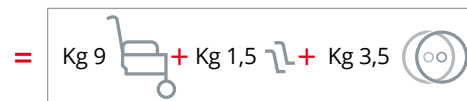

cm Ø 60	cm Ø 20	L 44	L 61	L 80 - 105	h 51	Standard	Standard	Optional		Portata 130 kg