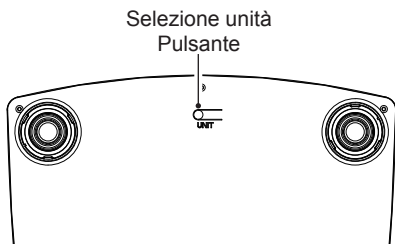

TASTI FUNZIONE**ISTRUZIONI PER L'USO**

- 1) Premere il tasto **UNIT** per accendere e selezionare l'unità.
- 2) Posizionare la bilancia su una superficie solida e piatta, lasciare che la bilancia si spenga automaticamente.
- 3) Salire direttamente sulla base della bilancia. Il display lampeggia finché viene stabilito il peso. Dopo 10 secondi si spegne automaticamente.
- 4) Se non utilizzata, si spegne automaticamente
- 5) Quando non la si utilizza, va riposta in posizione orizzontale senza appoggiarvi sopra alcun oggetto.