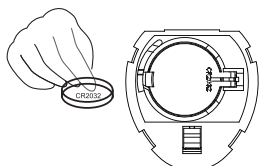

PER CAMBIARE LA BATTERIA

- Assicurarsi che i poli +/- siano corretti.
- Utilizzare uno strumento adeguato per facilitare la rimozione della batteria dalla sua sede se necessario.

Si prega di rimuovere la striscia isolante prima dell'utilizzo.