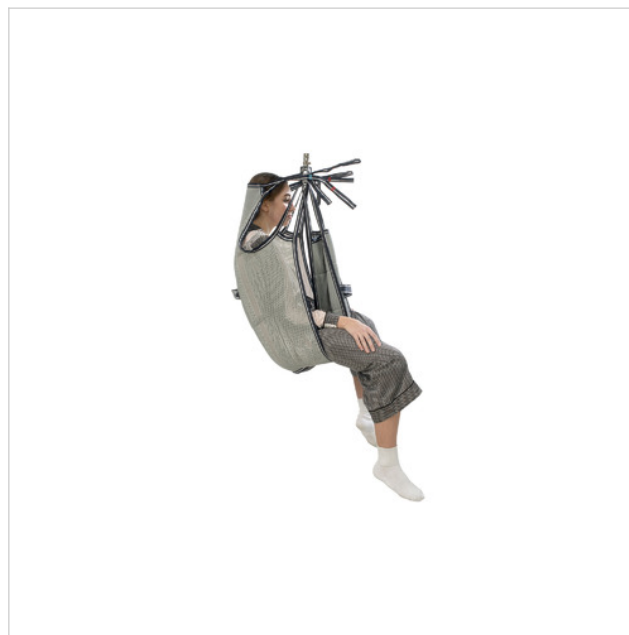

DATA DI STAMPA: Venerdì, 9 Luglio 2021

► VAI ALLA SCHEDA ON-LINE www.chinesport.it/go/TCS24/

TCS24 IMBRAGATURA IN RETE STANDARD A PASSANTI

Le **imbracature standard** sono di tipo universale e sostengono tutto il corpo dell'utente. L'area glutei è libera a partire dal coccige. Le fasce imbottite per le gambe prevengono irritazioni e sfregamenti sulla pelle. Le impugnature posteriori facilitano il posizionamento dell'utente. Ideali per persone senza alcun controllo del tronco e della testa. Disponibili anche in versioni bariatriche.

Imbracature in rete a passanti per sollevapersona con supporti in policarbonato per il contenimento del capo. Tessuto a rete Strongtex ad elevata tenacità e traspirabilità. Portata 250 kg.

Suggerito con:

- [Sollevatori in alluminio "Alulift"](#): AS11S000, AS11P000, AS13P000, AS14P000, Arnold 14501 e XRE001.
- [Sollevatori per piscina "Liftpool"](#): 14190, 14230