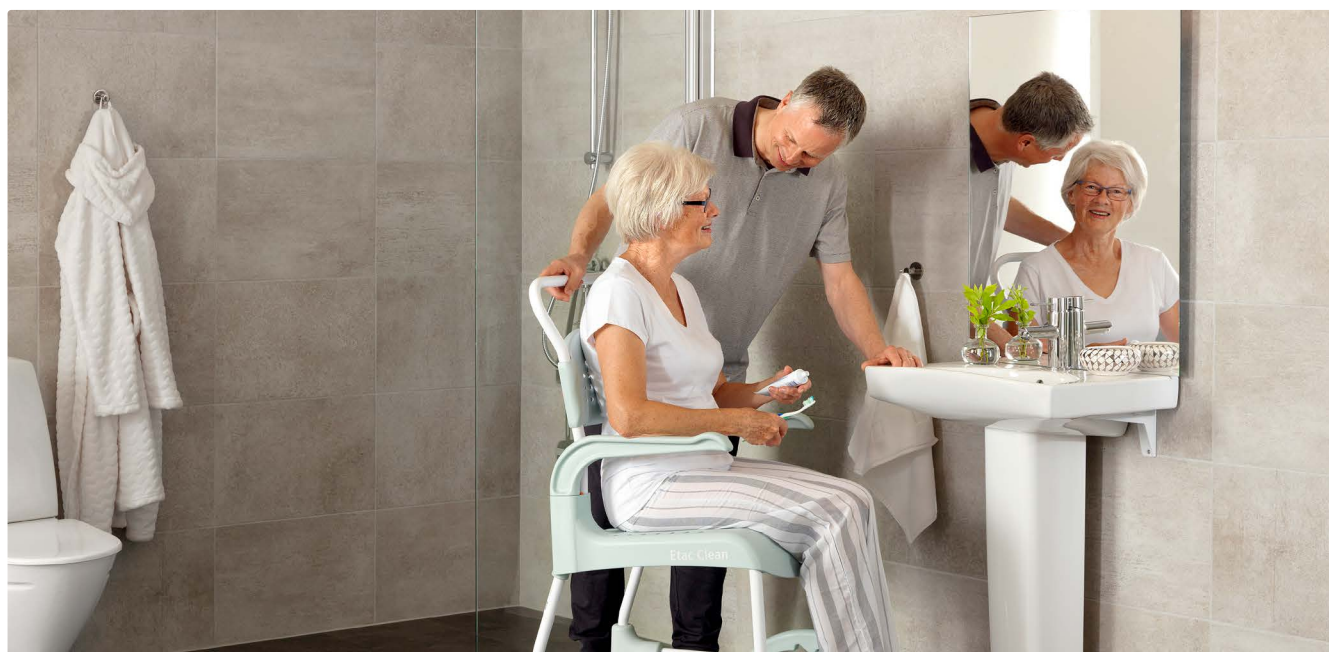

Etac Clean

Sedie da doccia/wc manovrabili

 **etac**[®]

Etac Clean - Un classico sempre attuale

Clean è senza dubbio uno dei prodotti più conosciuti di Etac, creata nel 1999, è il riferimento nel settore delle sedie da doccia e la sua posizione è ancora immutata tutt'oggi. Le sue eccellenti caratteristiche costruttive e la sua facilità di utilizzo la fanno apprezzare nelle strutture assistenziali e a domicilio in tutto il mondo.

Facilite da spingere e manovrare

Una delle caratteristiche più significative di Clean è la sua grande manovrabilità. E' leggera da spingere e grazie alle sue dimensioni compatte passa facilmente attraverso porte o spazi ridotti. Il maniglione di spinta particolarmente ampio permette ai caregivers di gestirla facilmente.

Funzionalità e facilità d'uso

Clean è estremamente semplice da utilizzare. I braccioli possono essere regolati o rimossi con un semplice click per facilitare i trasferimenti; i freni sono facilmente azionabili e la pedana può essere ripiegata o riposta sotto il sedile quando non è utilizzata.

Tante opzioni per diversi usi

La serie Clean è composta da tre modelli e numerose varianti, tutte con caratteristiche uniche studiate per le diverse esigenze.

Caratteristiche

Compatta e confortevole

Il design è essenziale e compatto pur offrendo un'ampia superficie di seduta.