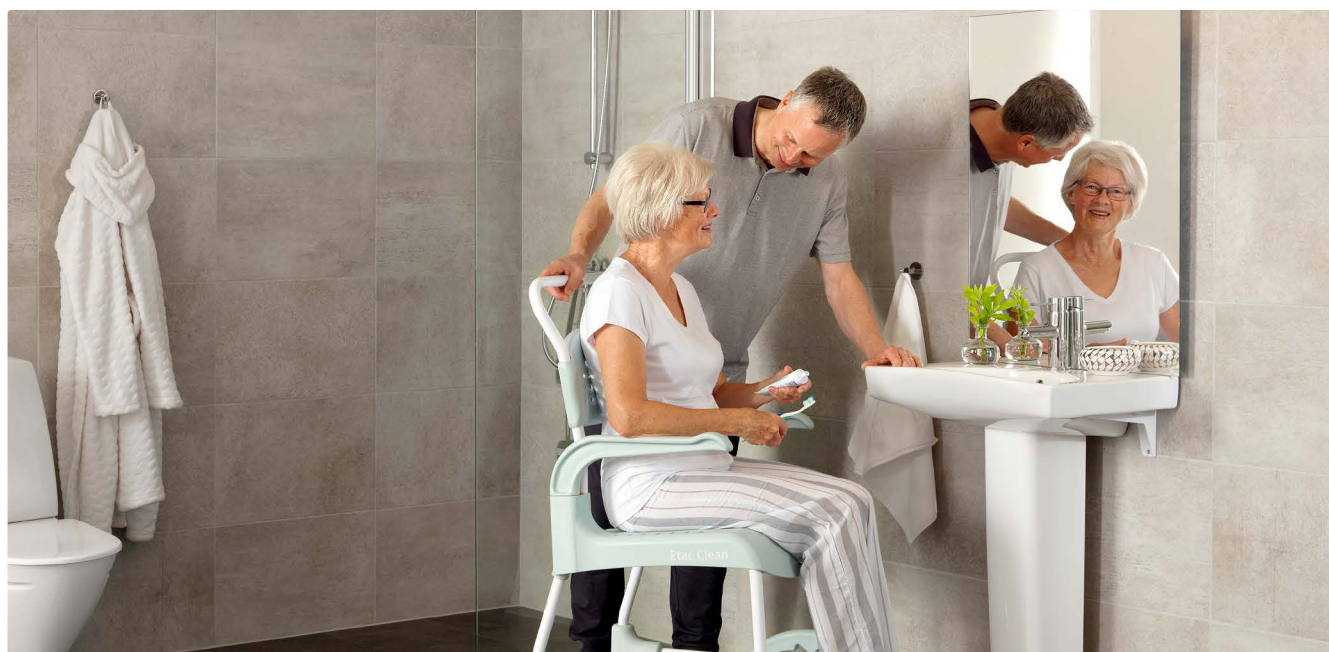

Etac Clean

Sedie da doccia/wc manovrabili

 **etac**[®]

Etac Clean - Un classico sempre attuale

Clean è senza dubbio uno dei prodotti più conosciuti di Etac, creata nel 1999, è il riferimento nel settore delle sedie da doccia e la sua posizione è ancora immutata tutt'oggi. Le sue eccellenti caratteristiche costruttive e la sua facilità di utilizzo la fanno apprezzare nelle strutture assistenziali e a domicilio in tutto il mondo.

Facilite da spingere e manovrare

Una delle caratteristiche più significative di Clean è la sua grande manovrabilità. E' leggera da spingere e grazie alle sue dimensioni compatte passa facilmente attraverso porte o spazi ridotti. Il maniglione di spinta particolarmente ampio permette ai caregivers di gestirla facilmente.

Funzionalità e facilità d'uso

Clean è estremamente semplice da utilizzare. I braccioli possono essere regolati o rimossi con un semplice click per facilitare i trasferimenti; i freni sono facilmente azionabili e la pedana può essere ripiegata o riposta sotto il sedile quando non è utilizzata.

Tante opzioni per diversi usi

La serie Clean è composta da tre modelli e numerose varianti, tutte con caratteristiche uniche studiate per le diverse esigenze.

Etac Clean ad autospinta

Per utilizzatori più attivi, esiste un modello ad autospinta della Clean. Mantiene le stesse caratteristiche degli altri modelli della serie, ma offre una maggior indipendenza agli utilizzatori che la possono manovrare autonomamente.