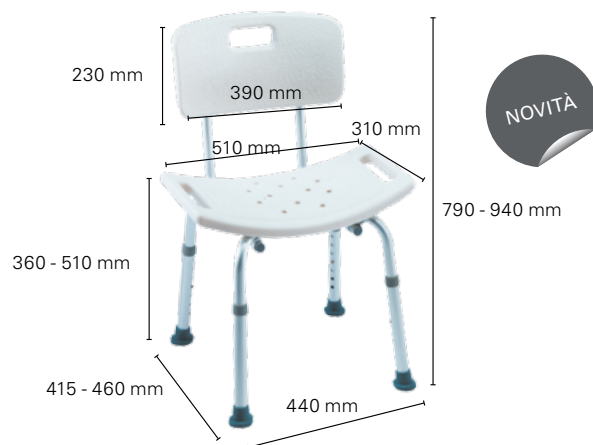

Invacare® / Aquatec® | Ausili per la doccia

Aquatec Dot

Sgabello per doccia con struttura in alluminio e sedile in PVC anticorrosione e antiscivolo. Si assembla senza utensili, molto leggero e facile da trasportare. Le 4 gambe sono dotate di speciali ventose per un sicuro fissaggio sul piatto doccia.

Codice prodotto

10200-32 Sgabello con altezza seduta 500 mm

10201-32 Sgabello con altezza seduta 550 mm

Aquatec Disk on Dot

Lo sgabello che unisce i vantaggi del **Dot** con la seduta girevole **Disk**.

La rotazione del sedile facilita i trasferimenti.

Codice prodotto

9.00.002 Sgabello con altezza seduta 500 mm

9.01.002 Sgabello con altezza seduta 550 mm

Invacare H291 Cadiz

- Facilità nella regolazione in altezza da 360 a 510 mm a passi di 20 mm
- Sedile ergonomico
- Stabile e sicura grazie ai puntali di gomma sagomati
- Portata max: 143 kg

Invacare H296 Cadiz

- Facilità nella regolazione in altezza da 360 a 510 mm a passi di 20 mm
- Superficie del sedile e dello schienale ergonomici
- Stabile e sicura grazie ai puntali di gomma sagomati
- Facile da pulire